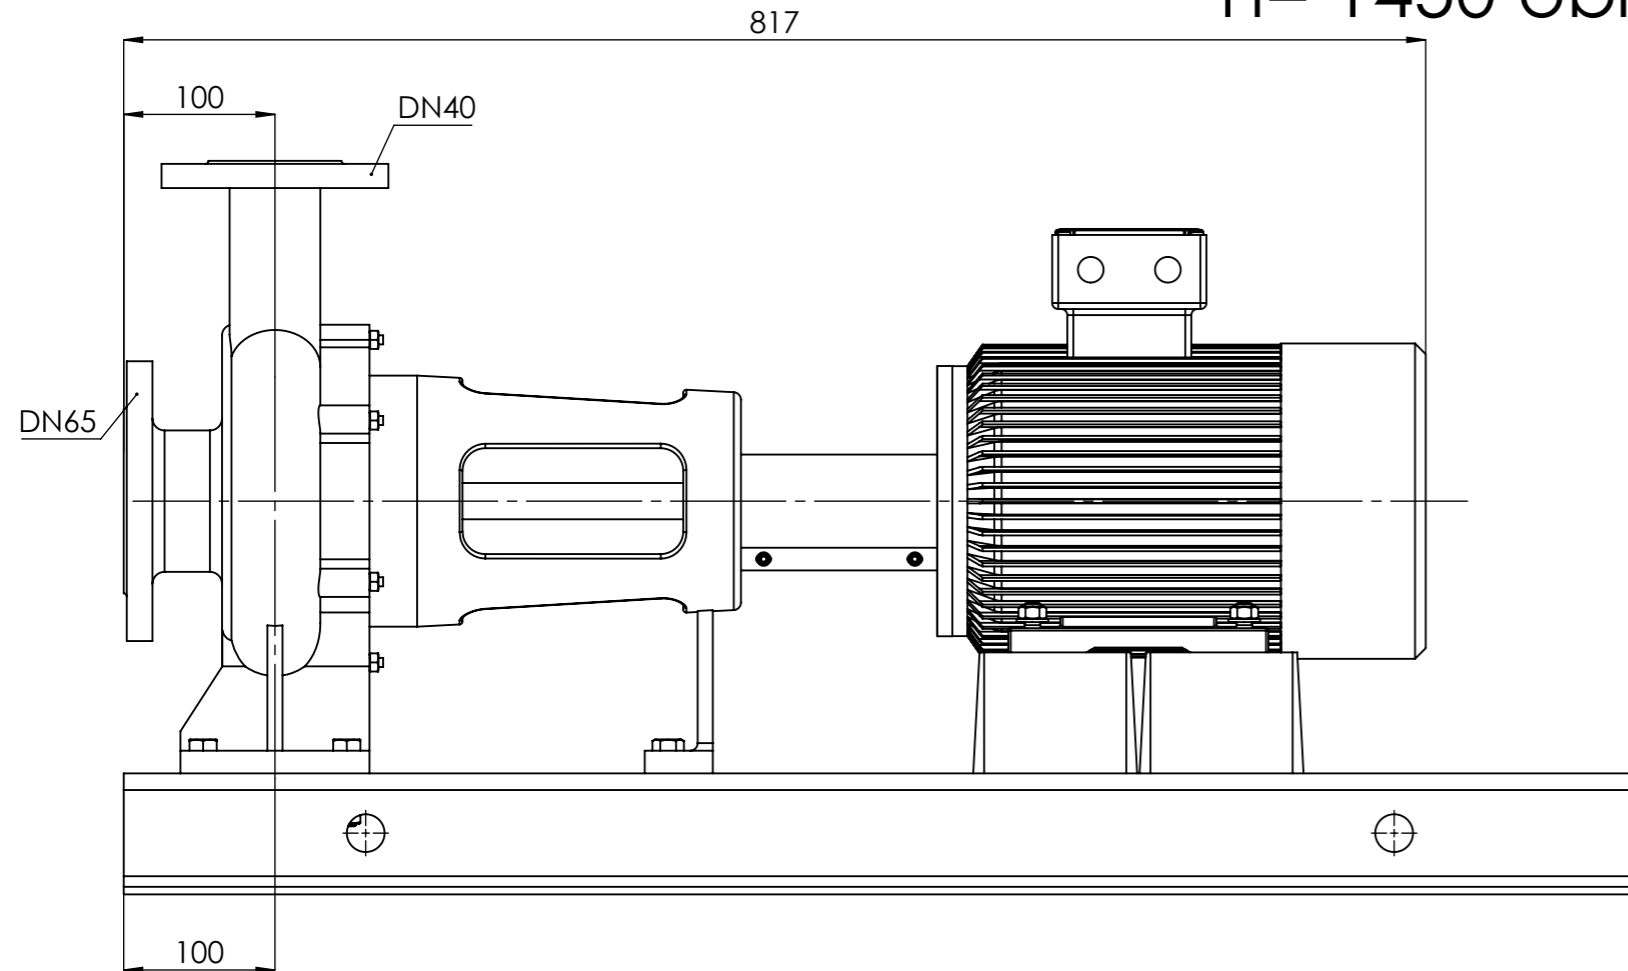

# NHVe.40-250 [3,0 kW] n= 1450 obr/min

NHVe.40-250	3,0kW/1450 rpm	 Grudziądz Ul. Droga Jeziorna 8
	100-4	