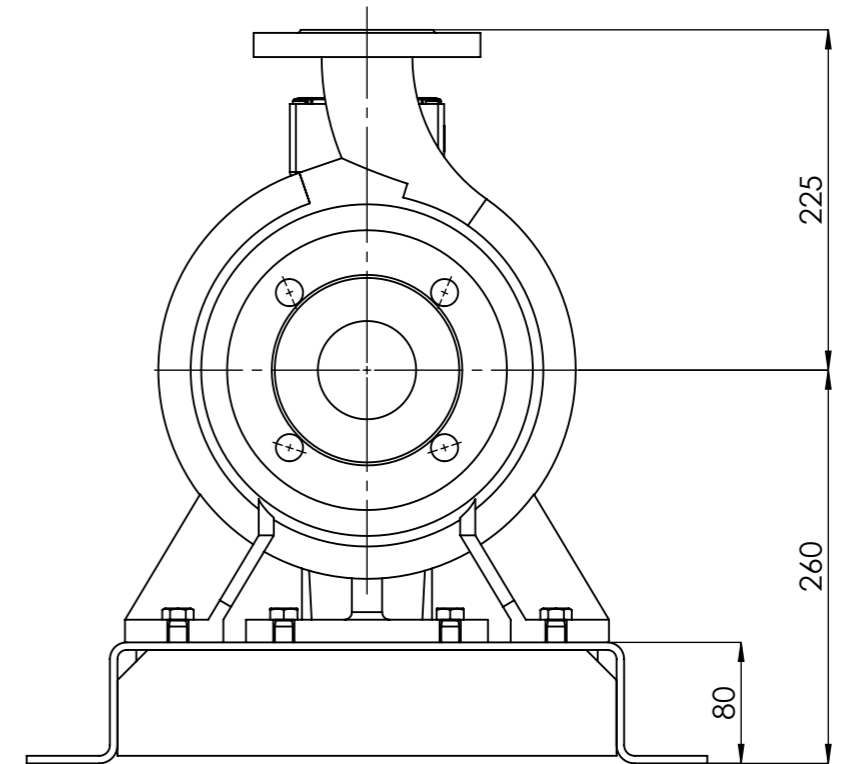

# NHVe.40-250 [3,0 kW] n= 1450 obr/min

NHVe.40-250	3,0kW/1450 rpm	 Grudziądz Ul. Droga Jeziorna 8
	100-4	