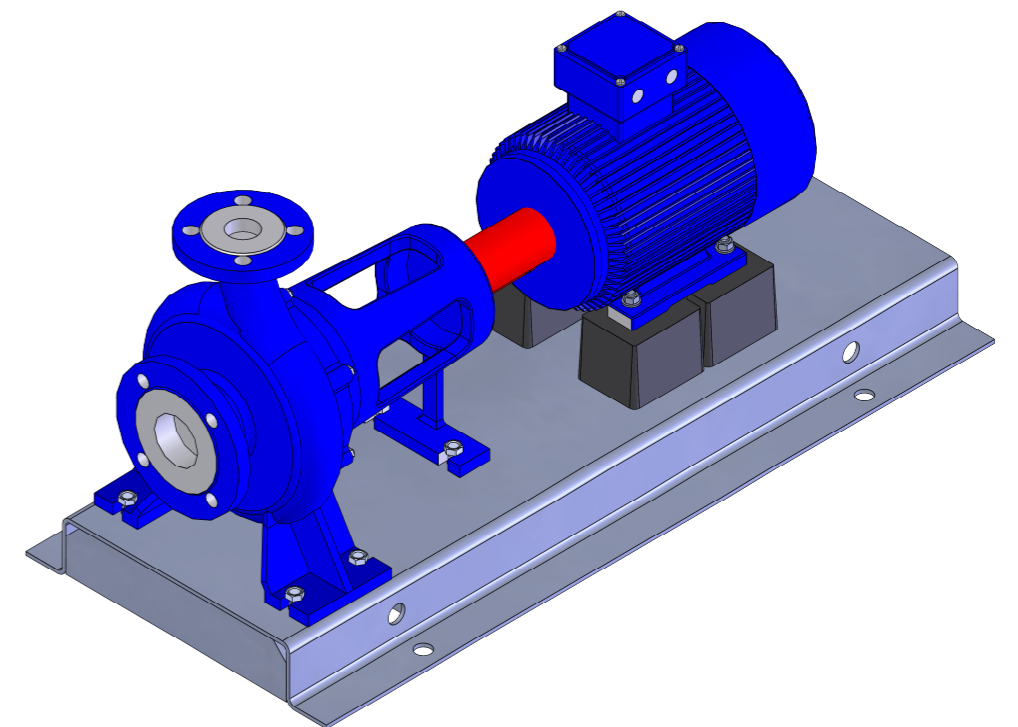

# NHVe.40-250 [3,0 kW] n= 1450 obr/min

NHVe.40-250	3,0kW/1450 rpm	 Grudziądz Ul. Droga Jeziorna 8
	100-4	