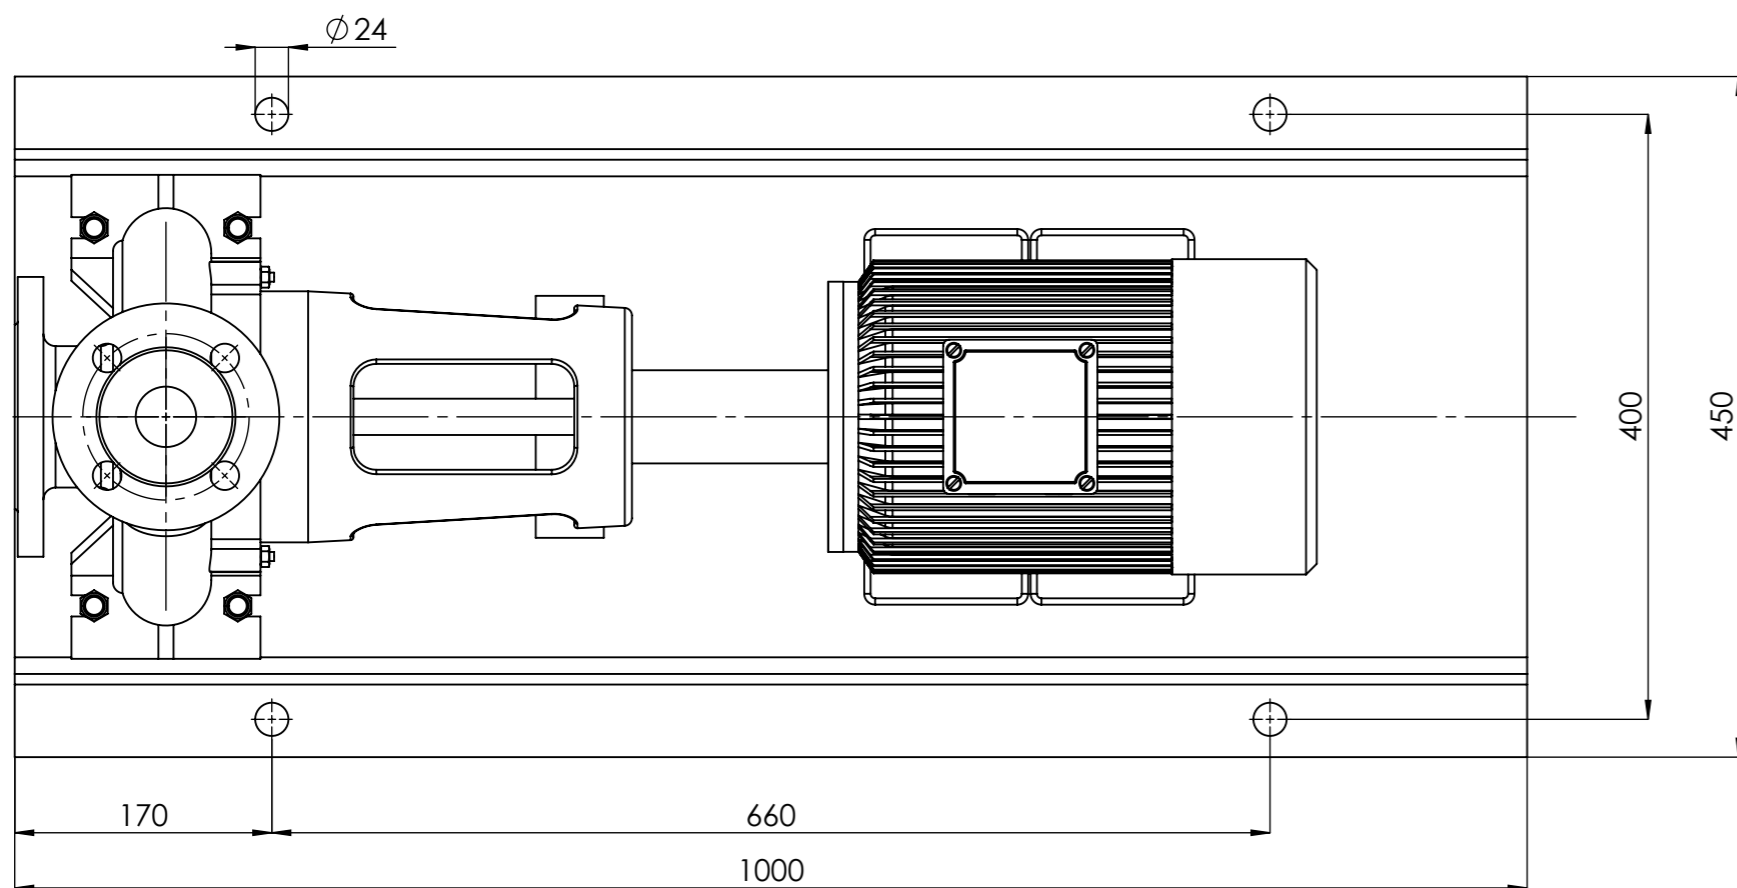

# NHVe.40-250 [3,0 kW] n= 1450 obr/min

NHVe.40-250	3,0kW/1450 rpm	 Grudziądz Ul. Droga Jeziorna 8
	100-4	